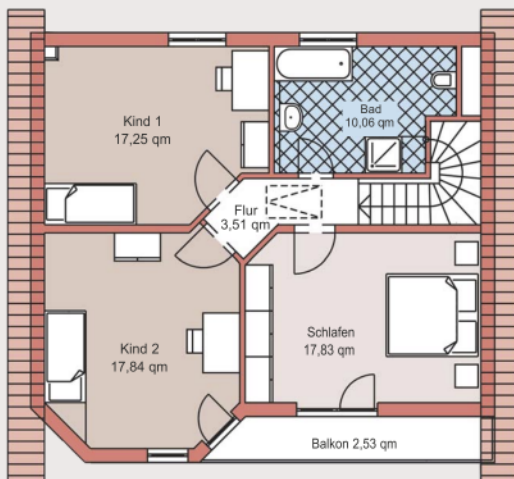

DAS GROßZÜGIGE EINFAMILIENHAUS

TYP K 126

Wohnfläche (II. BV)	126 m ²
Außenmaße	10.10 m x 9.35 m
Dachtyp	Satteldach
Dachneigung	38 °
Drempelmaß	0.5 m

HINWEIS: Wir planen für Sie gern auch individuell (z.B. mit Keller). Die Änderungen nach Ihren Wünschen führen nicht zwangsläufig zu höheren Baukosten! Wir beraten Sie gern. Rufen Sie uns kostenfrei an.